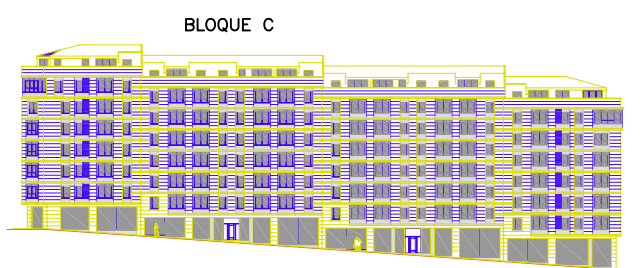

C/ ARAGÓN

BLOQUE C

C/ ARAGÓN

GrupoVialmar
Promociones Inmobiliarias

OBRA C/ BAILEN ESQUINA C/ ARAGÓN

BLOQUE C.
PLANTAS 4ª - 6ª TIPO C.
S. ÚTIL: 91.61 M2.

MEDIDAS APROXIMADAS
Estos planos pueden sufrir variaciones
por motivos de índole técnico