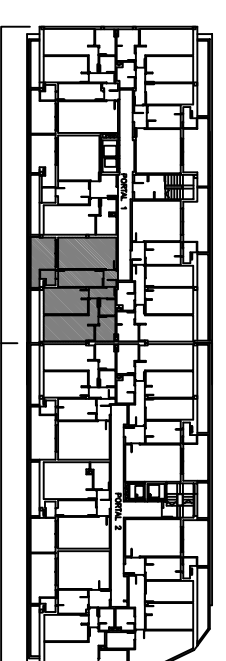

VIVIENDA TIP
planta bajo cubierta

Portal 1

SUPERFICIE CONSTRUIDA.....	61.55m²
TERRAZA / LAVADERO.....	11.00m²
SUPERFICIE UTIL.....	57.35m²
E	1/50

Este plano puede sufrir modificaciones por motivos de índole técnico.

ZONA VERDE

C/ZARAGOZA

Grupo VIALMAR, S.A.
PROMOCIONES INMOBILIARIAS

grupo
Español
Vene, s.l.

VIV. D