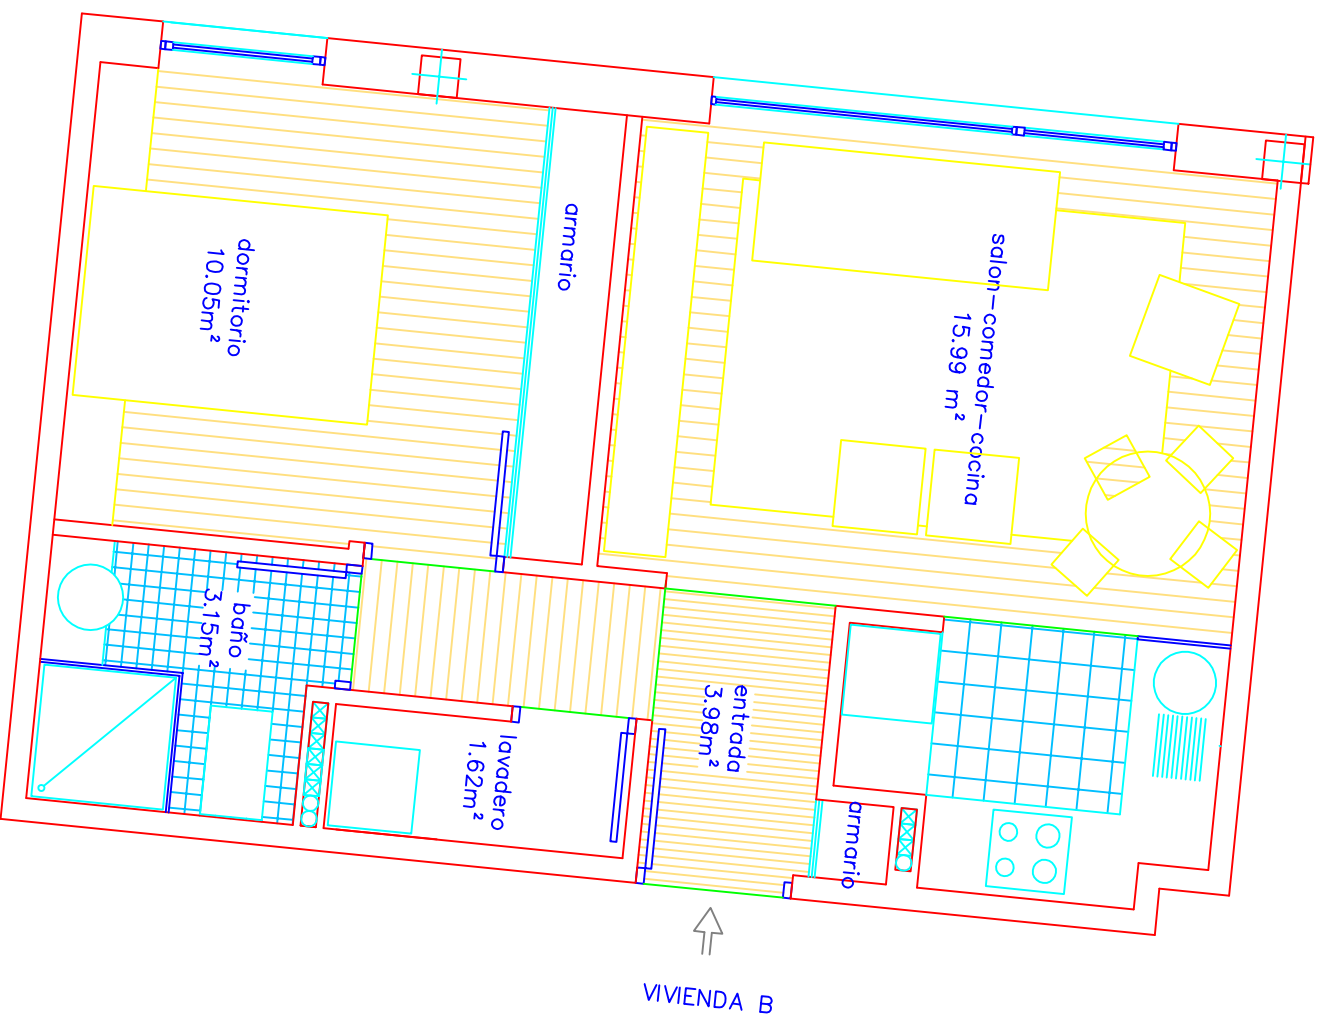

## VIVIENDA TIPO 3ºB Portal 3

entrada	3.98 m <sup>2</sup>
salon-comedor-cocina	15.99 m <sup>2</sup>
lavadero-tendedero	1.62 m <sup>2</sup>
baño	3.15 m <sup>2</sup>
dormitorio	10.05 m <sup>2</sup>

Superficie útil	34.79 m <sup>2</sup>
Sup. construida	39.67 m <sup>2</sup>

Este plano puede sufrir modificaciones por motivos de índole técnico.

**E 1:50**