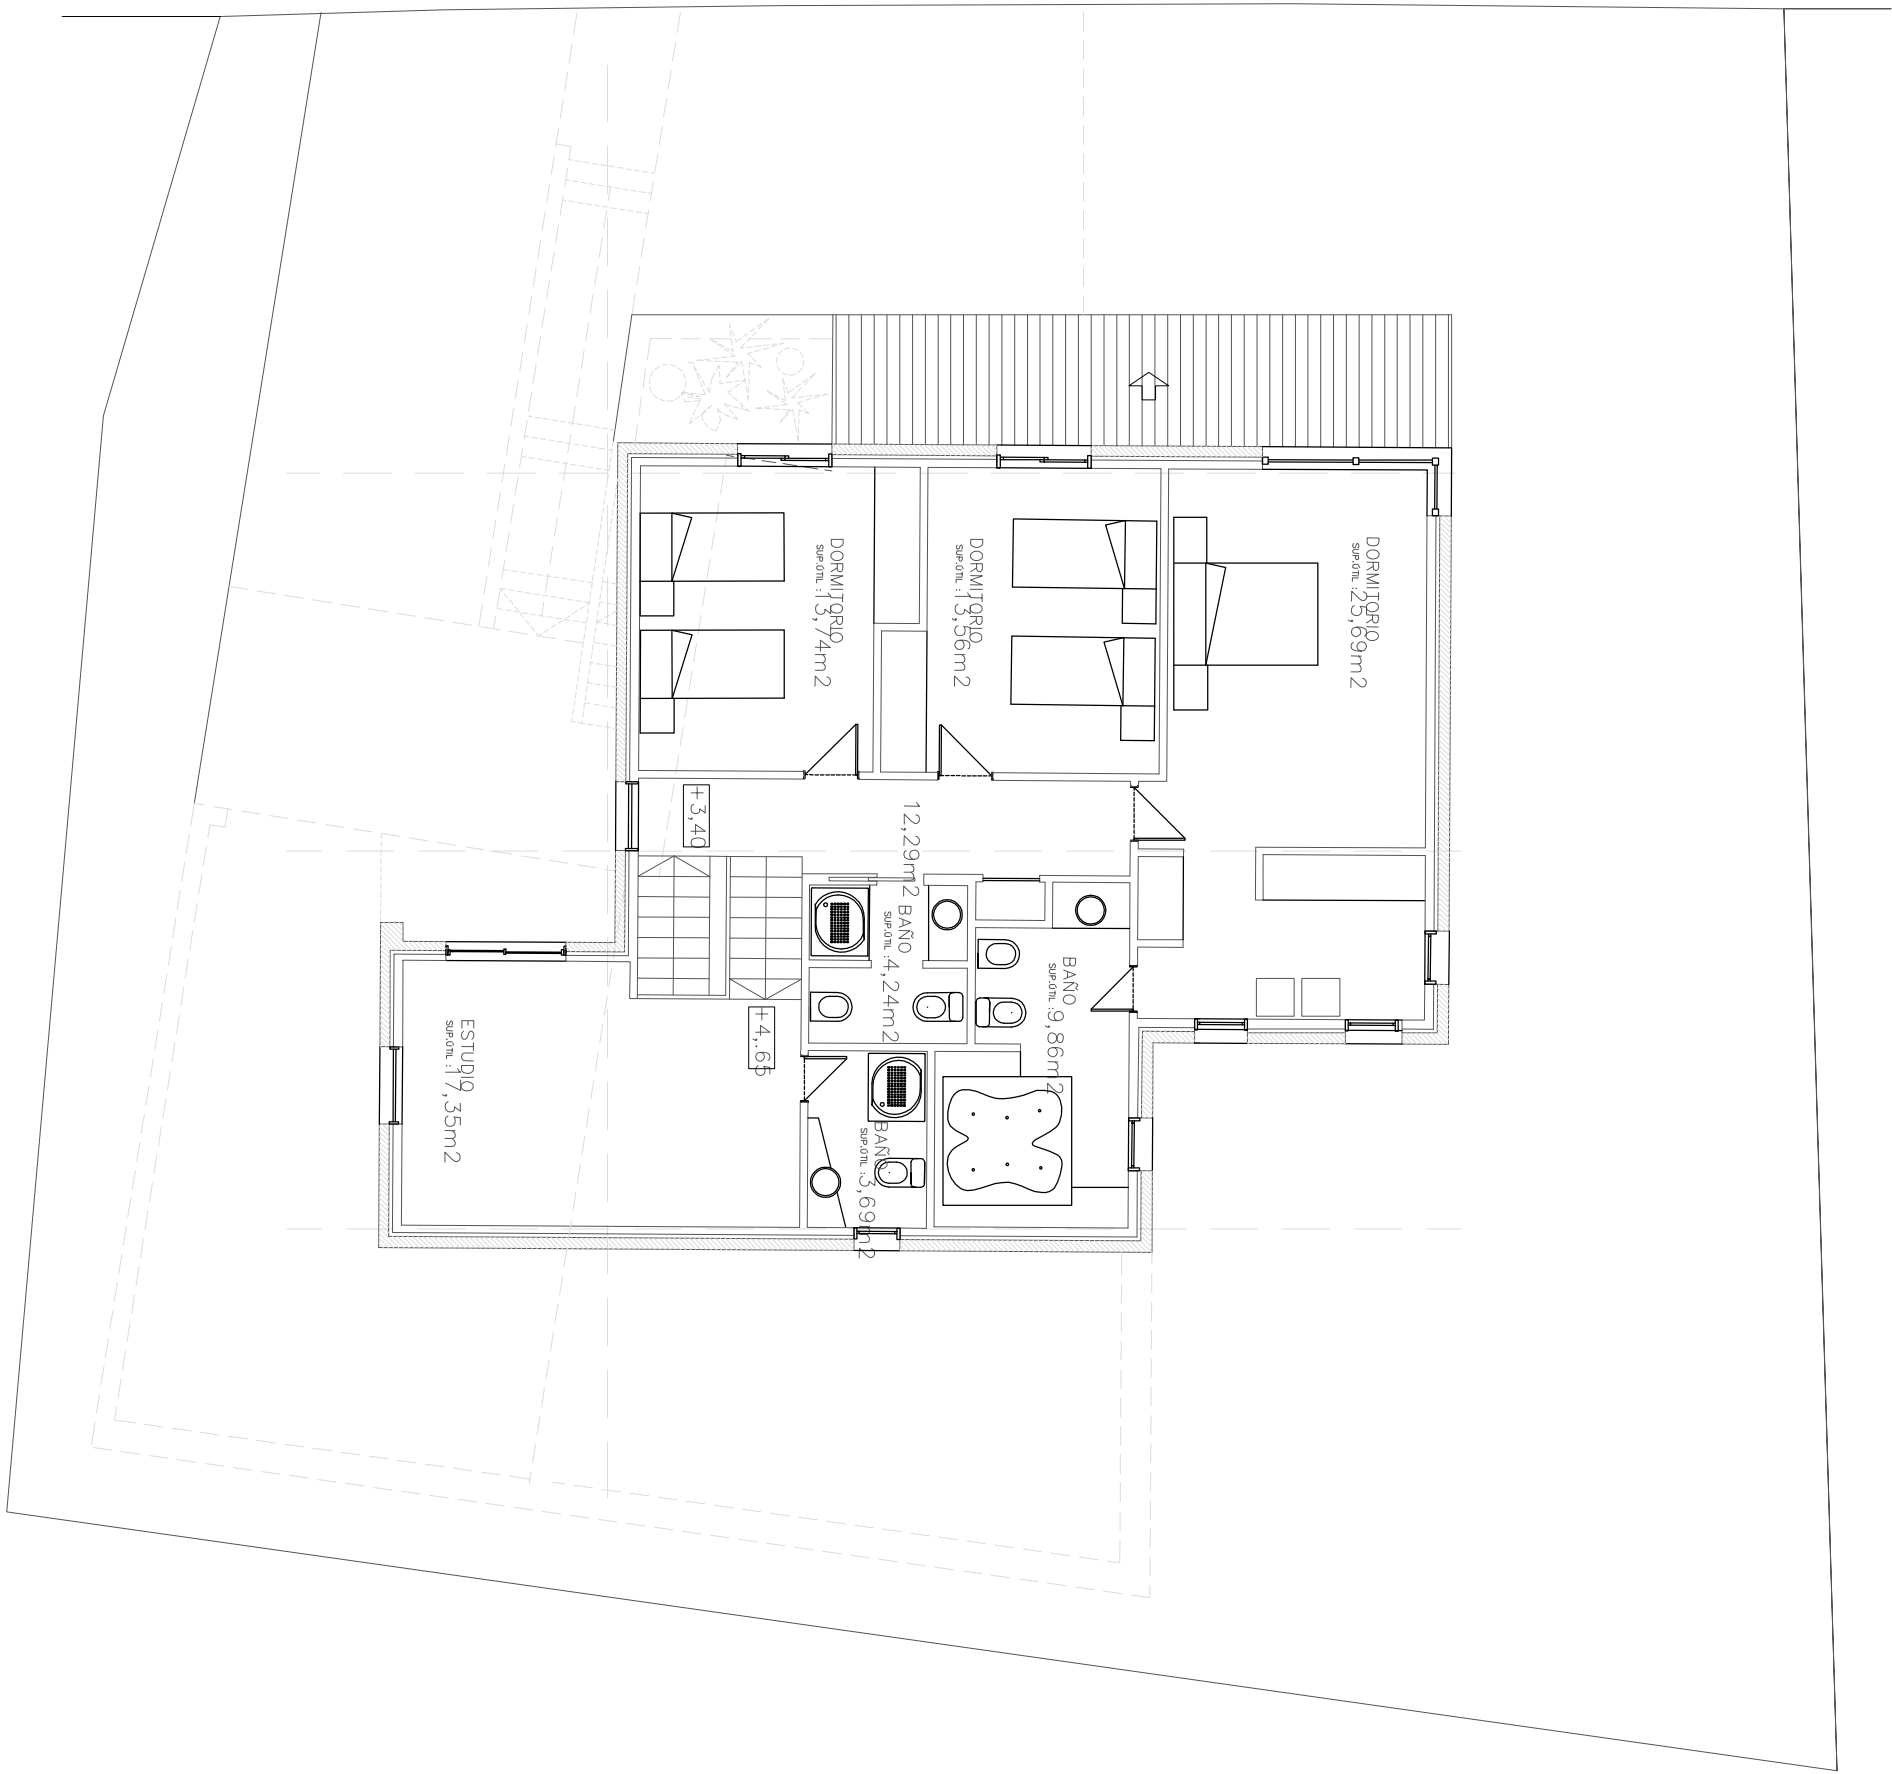

CALLE ROMIL

SUPERFICIES CONSTRUIDAS

PLANTA BAJOABIERTA VIVIENDA

119m²