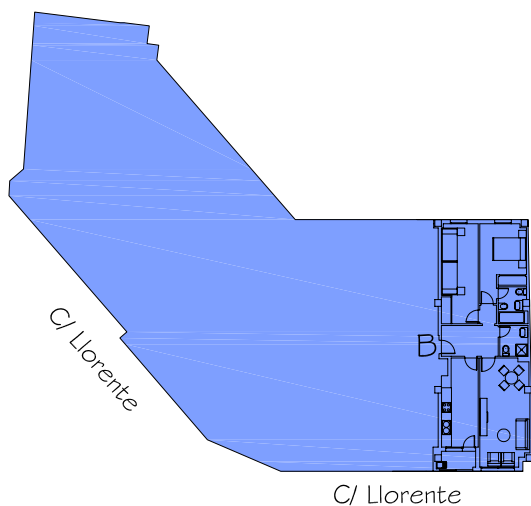

B
70.95M2

C/ Llorente

SITUACIÓN EN PLANTA

C/ Llorente

GrupoVialmar
Promociones Inmobiliarias

C/ Llorente, nº 9 (anterior nº 17)
Vigo - Pontevedra

Planta 1ª Vivienda B
S. const.: 81.14 m2
S. útil: 70.95 m2

ALZADO A C/ LLORENTE

ASPECTO DE LA FACHADA