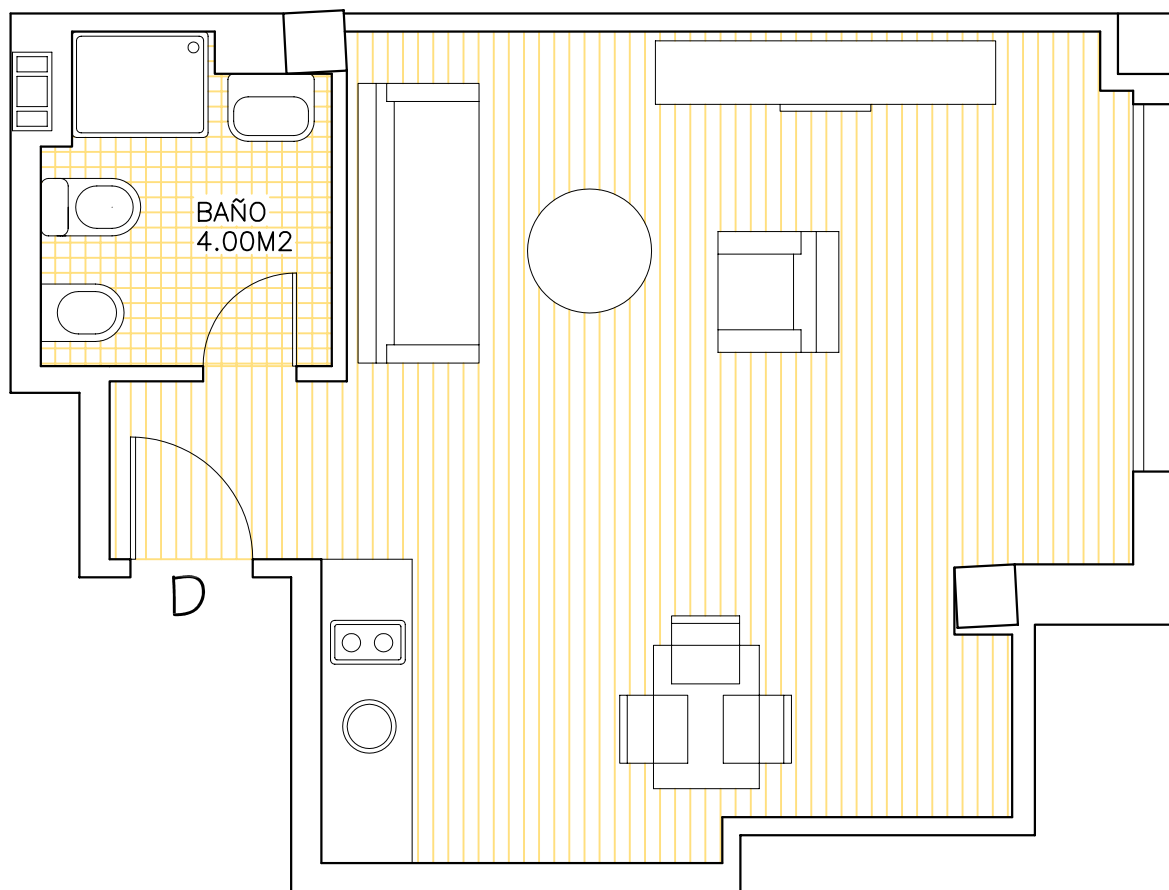

Parcela Colindante

Patio Interior

SITUACIÓN EN PLANTA

**GrupoVialmar**  
Promociones Inmobiliarias

C/ Sanjurjo Badía 246, 248 - 250,  
Vigo - Pontevedra

Planta 1ª a 4ª Vivienda D  
S. const.: 36.70 m<sup>2</sup>

ALZADO A C/ SANJURJO BADÍA

ASPECTO DE LA FACHADA